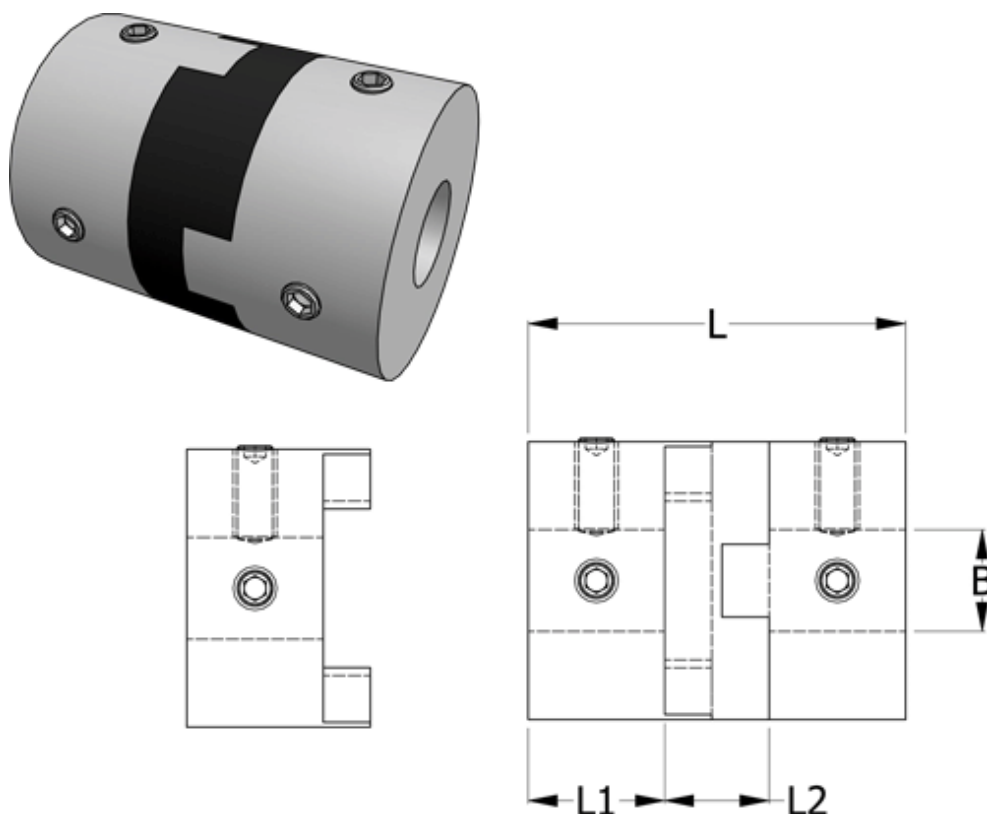

Article number: 33214543338

Description: Oldham coupling hub 454H33.38 ALU
with set screw hub and through bore, bore 14 mm

Measures

B1	= 14
D	= 33.3
L	= 48
L1	= 15
L2	= 18

Note: Overnævnte varenr. er kun for et koblingsnav. Der går 2 koblingsnav og 1 element til 1 komplet kobling

Screw = M6

Torque (Nm) = 9